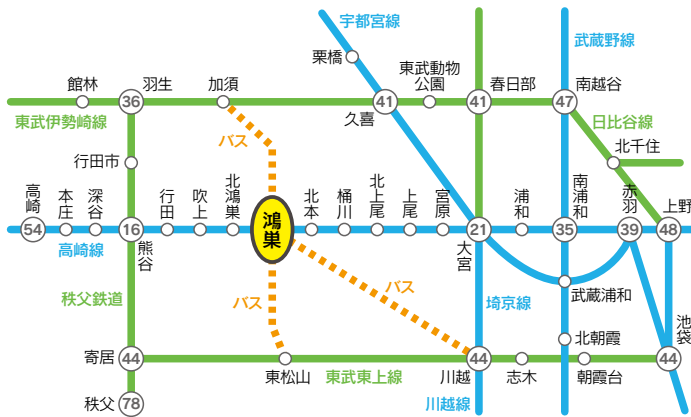

Let's enjoy KOUNOSU ひな人形と花のまち **こうのす Town Guide**

鴻巣免許センター
免許の取得・更新の際に、この距離はとても便利です。

ローソン
学校の向かいにあるコンビニ。学生達が集まります。

シダックス
言わずと知れたカラオケ店。ストレスを発散しよう。

フラワーラジオ
地元鴻巣のFM放送局。関東福祉の学生も出演している？

**学生用
駐車場
あり**

関東福祉専門学校

こうのすシネマ
8つのスクリーン全てにデジタル映写設備を搭載の最新鋭シネマ。

エルミこうのす
鴻巣駅に隣接、多くのテナントが出店するショッピングモール。

鴻巣中央図書館
(エルミこうのすアネックス1F)
買い物ついでに気軽に利用でき便利です。

交通アクセス

Access Map

電車でのアクセス ※学生用駐車場あり

- ▶ 徒歩約20分
- ▶ 福祉センター・加須駅南口・加須駅北口・加須車庫行きバスにて「関東福祉専門学校前」徒歩0分
- ▶ 「免許センター」行きバスにて「保健所前」下車 徒歩5分
- ▶ 鴻巣市広域循環バス【④番バス乗り場】(フラワー号「広田・共和コース(左廻り)」又は「常光コース」)にて「関東福祉専門学校前」下車

バスでのアクセス

- 東武東上線「東松山」駅東口発 川越観光バス
鴻巣駅経由「免許センター」行き「保健所前」下車徒歩5分
- 東武東上線・JR川越線「川越」駅東口発 東武バス
鴻巣駅経由「免許センター」行き「保健所前」下車徒歩5分
- 東武伊勢崎線「加須」駅北口発 朝日バス
鴻巣駅経由「免許センター」行き「関東福祉専門学校前」下車徒歩0分