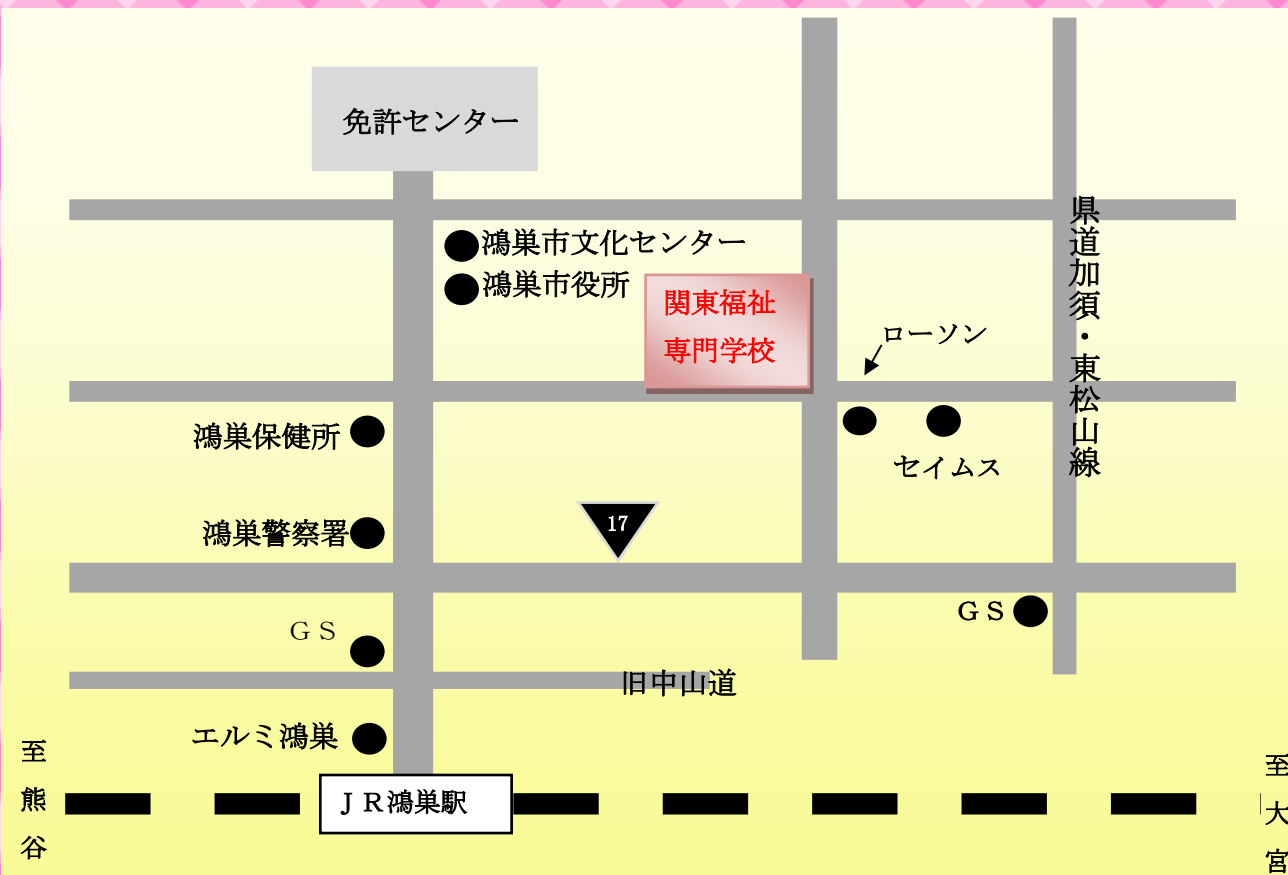

第19回

たまご祭

平成30年11月17日(土)

10:00~16:00

学校紹介コーナー
ぜひ、気になる方
私たちの学校を
見て下さい♪

介護コーナー
施設職員による
介護職展示会!
ゲームもあるよ★

レシピコンテスト
管理栄養士さんによる
テーマに沿った
レシピ紹介・試食も
あります!!

フリーマーケット
掘り出し物が
あるかも♥
スタンプラリー
景品ゲット!

模擬店
多国籍料理
安くて美味しい🍴
留学生お手製!

社会福祉法人 元気村

関東福祉専門学校

KANTO WELFARE COLLEGE

〒365-0032 鴻巣市中央23番10号

TEL 048-542-3000

<http://www.kantofukushi.org>