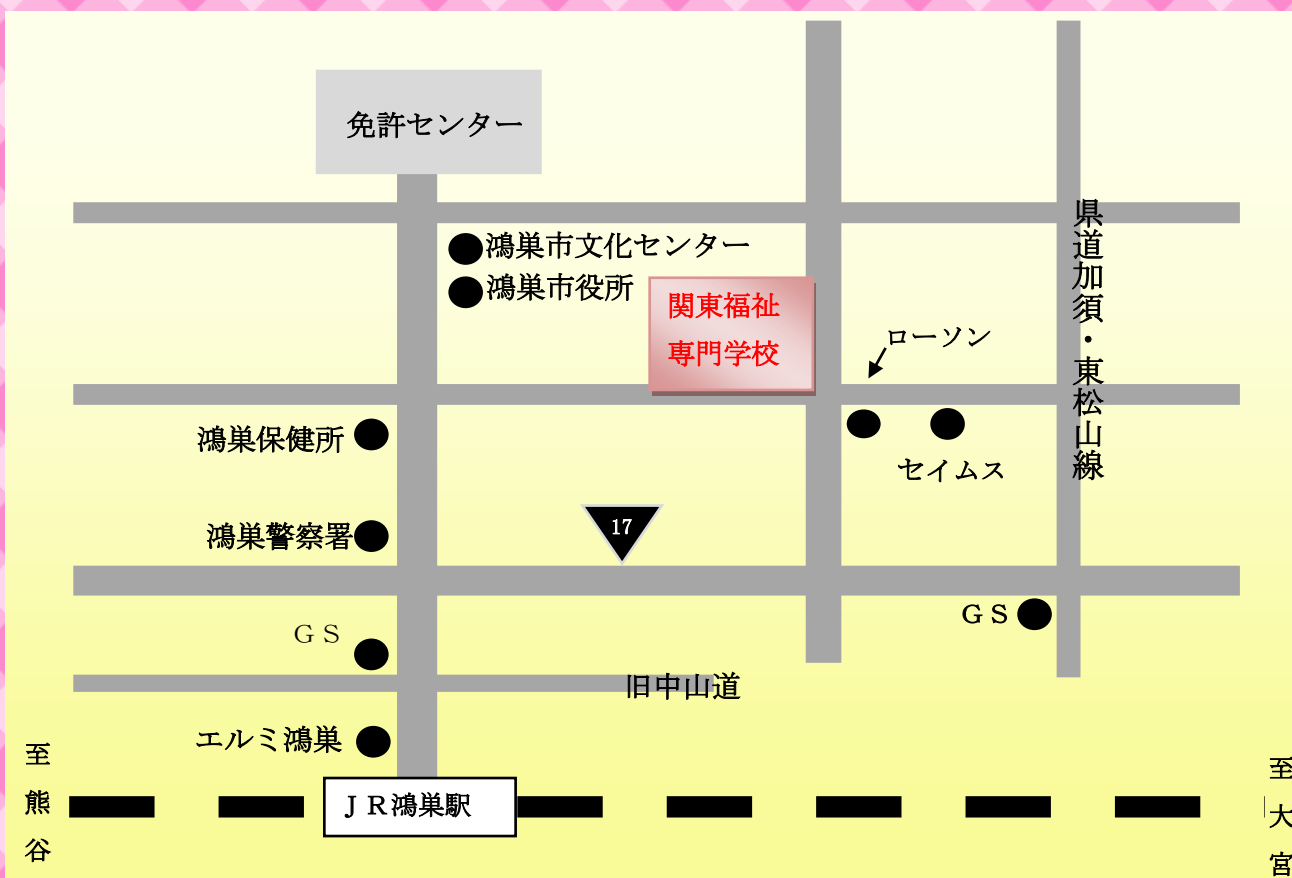

第18回

たまご祭

平成29年11月18日(土)

10:00~16:00

学校紹介コーナー
ぜひ、気になる方
私たちの学校を
見て下さい♪

介護コーナー
施設職員による
介護職展示会！
ゲームもあるよ★

パントマイム
バルーンショー
かんたんマジック
出演：やっちゃん

フリーマーケット
掘り出し物が
あるかも♥
スタンプラリー
景品ゲット！

模擬店

カレー屋さん
ベトナム料理
格安、美味しい🍴
留学生お手製！

社会福祉法人 元気村

関東福祉専門学校

kANTO WELFARE COLLEGE

〒365-0032 鴻巣市中央23番10号

TEL 048-542-3000

<http://www.kantofukushi.org>