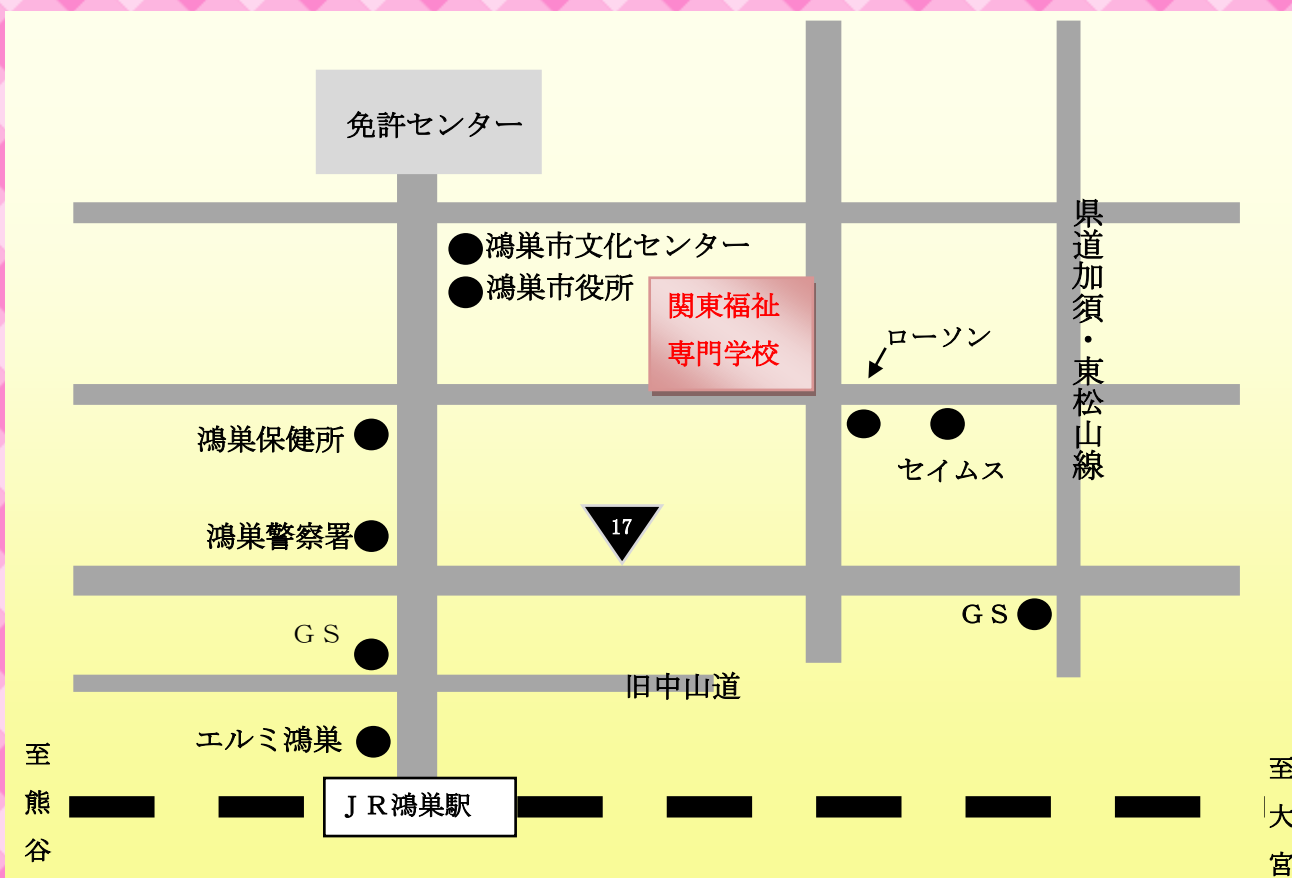

第18回

たまご祭

平成29年11月18日(土)

10:00~16:00

学校紹介コーナー
ぜひ、気になる方
私たちの学校を
見て下さい♪

介護コーナー
施設職員による
介護職展示会!
ゲームもあるよ★

パントマイム
バルーンショー
かんたんマジック
出演：やっちゃん

フリーマーケット
掘り出し物が
あるかも♥
スタンプラリー
景品ゲット!

模擬店

カレー屋さん
ベトナム料理
格安、美味しい🍴
留学生お手製!

社会福祉法人 元気村

関東福祉専門学校

kANTO WELFARE COLLEGE

〒365-0032 鴻巣市中央23番10号

TEL 048-542-3000

<http://www.kantofukushi.org>