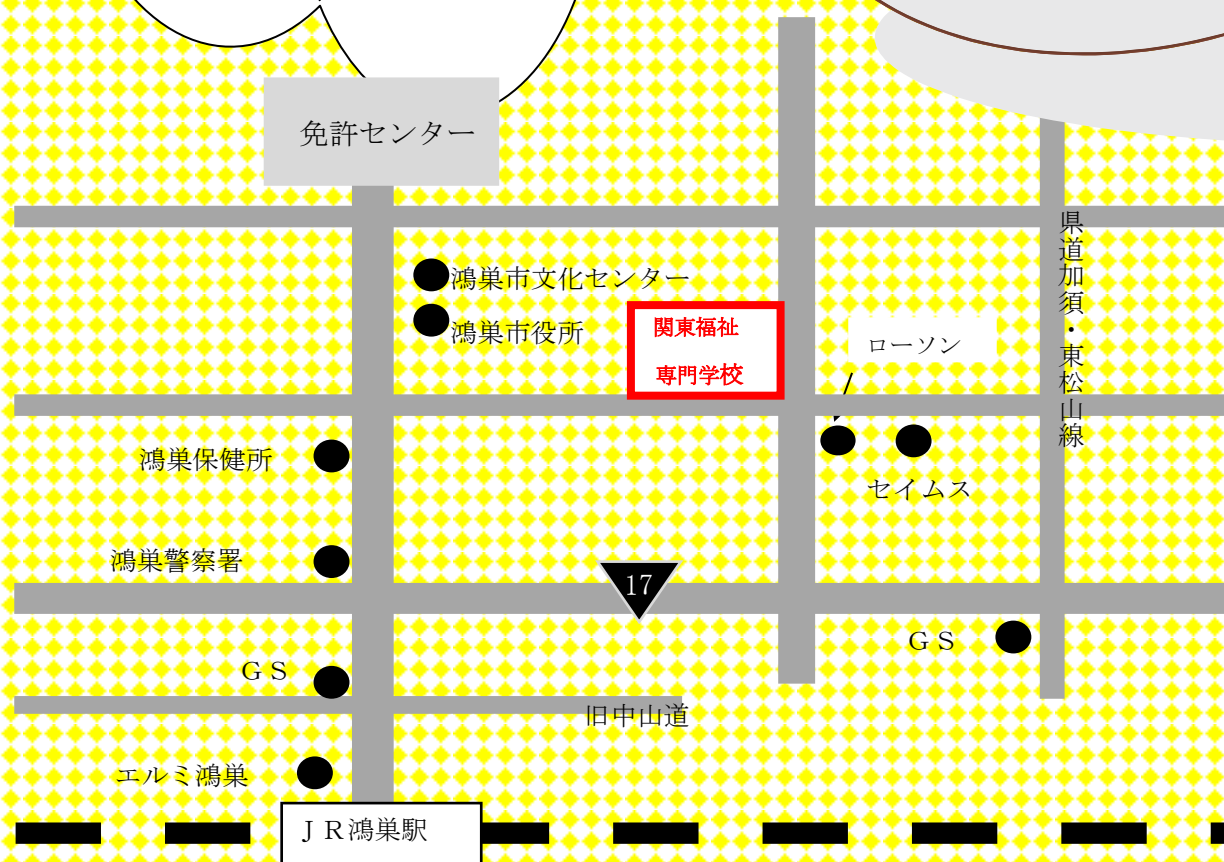

第17回たまご祭

平成28年11月19日(土)

10:00~16:00

パントマイム
&
バルーンショー
出演:みどいちゃん

フリーマーケット
掘り出し物あるかも
スタンプラリー
景品ゲット!
模擬店
格安、美味しい
・カフェ
・うどん

学校紹介コーナー
ぜひ、学校を見て下さい

介護体験コーナー
♥
アロマキャンドル
レクリエーション

社会福祉法人 元気村

関東福祉専門学校

KANTO WELFARE COLLEGE

〒365-0032 鴻巣市中央23番10号

TEL 048-542-3000

<http://www.kantofukushi.org>

至
熊
谷

至
大
宮